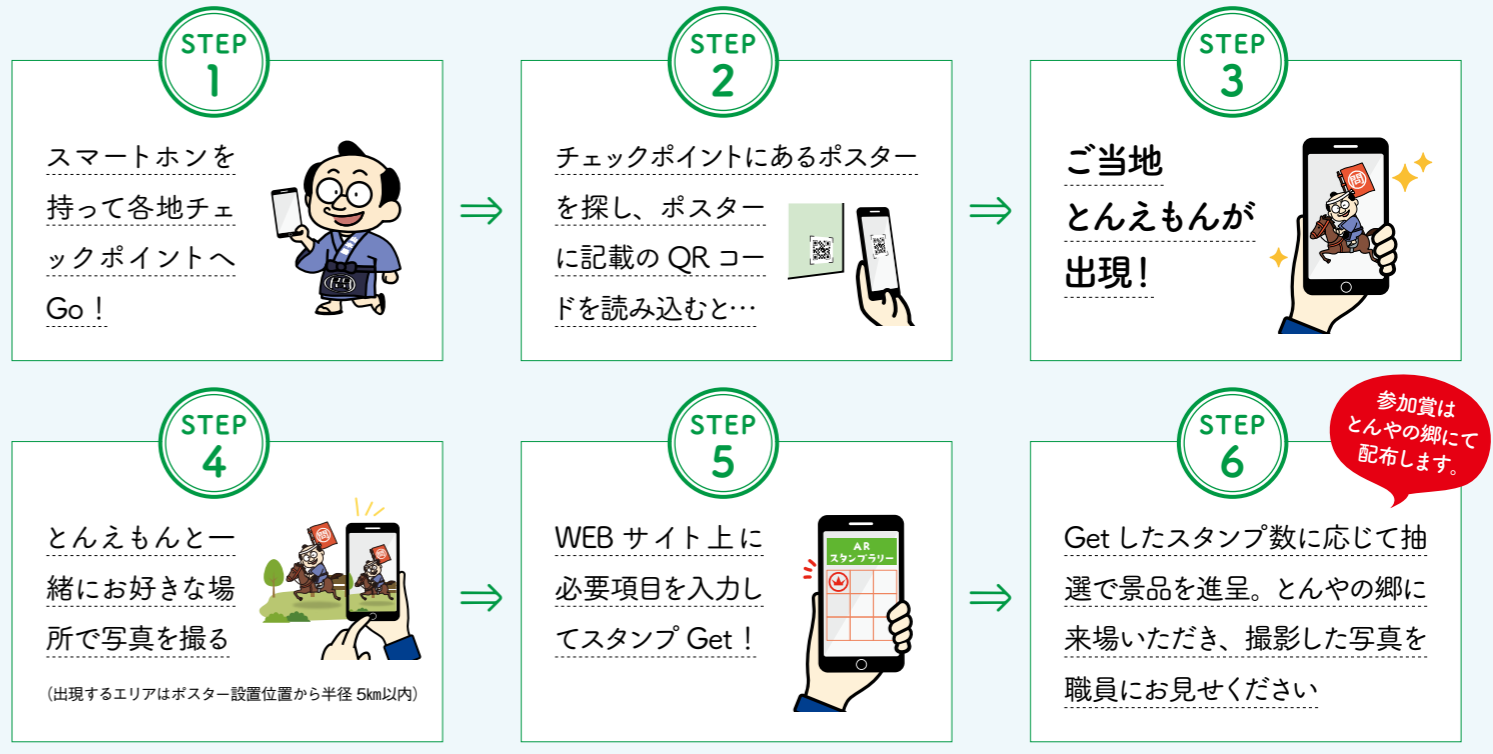

AR スタンプ ラリー

スマホのARを使った
新感覚スタンプラリー
スタンプを集めて
景品をゲットしよう！

葛尾村 1 葛尾村復興交流館 あざりあ 2 葛尾村宿泊交流館 せせらぎ荘 広野町 3 株式会社 広野町振興公社 4 ひろのてらす 川内村 5 ショッピングセンター YO-TASHI 6 いわなの郷 7 かわうちの湯 南相馬市 8 セデッテかしま 9 道の駅南相馬 10 小高交流センター	浪江町 11 道の駅なみえ 飯館村 12 いいたて村の道の駅 までい館 双葉町 13 双葉町産業交流センター 田村市 14 都路町商業施設 Domo 岩井沢店 15 ファミリーマート 田村都路店 富岡町 16 とみおかアーカイブ・ミュージアム 17 さくらモールとみおか 18 富岡町観光協会	大熊町 19 link 大熊 20 大野駅 21 KUMA・PRE 楮葉町 22 楮葉町サイクリングターミナル 23 道の駅ならば 川俣町 24 とんやの郷 25 道の駅かわまた 26 峠の森自然公園 キャンプ場

QRコードから
詳しい地図が
見られるよ！

参加方法

参加賞は
とんやの郷にて
配布します。